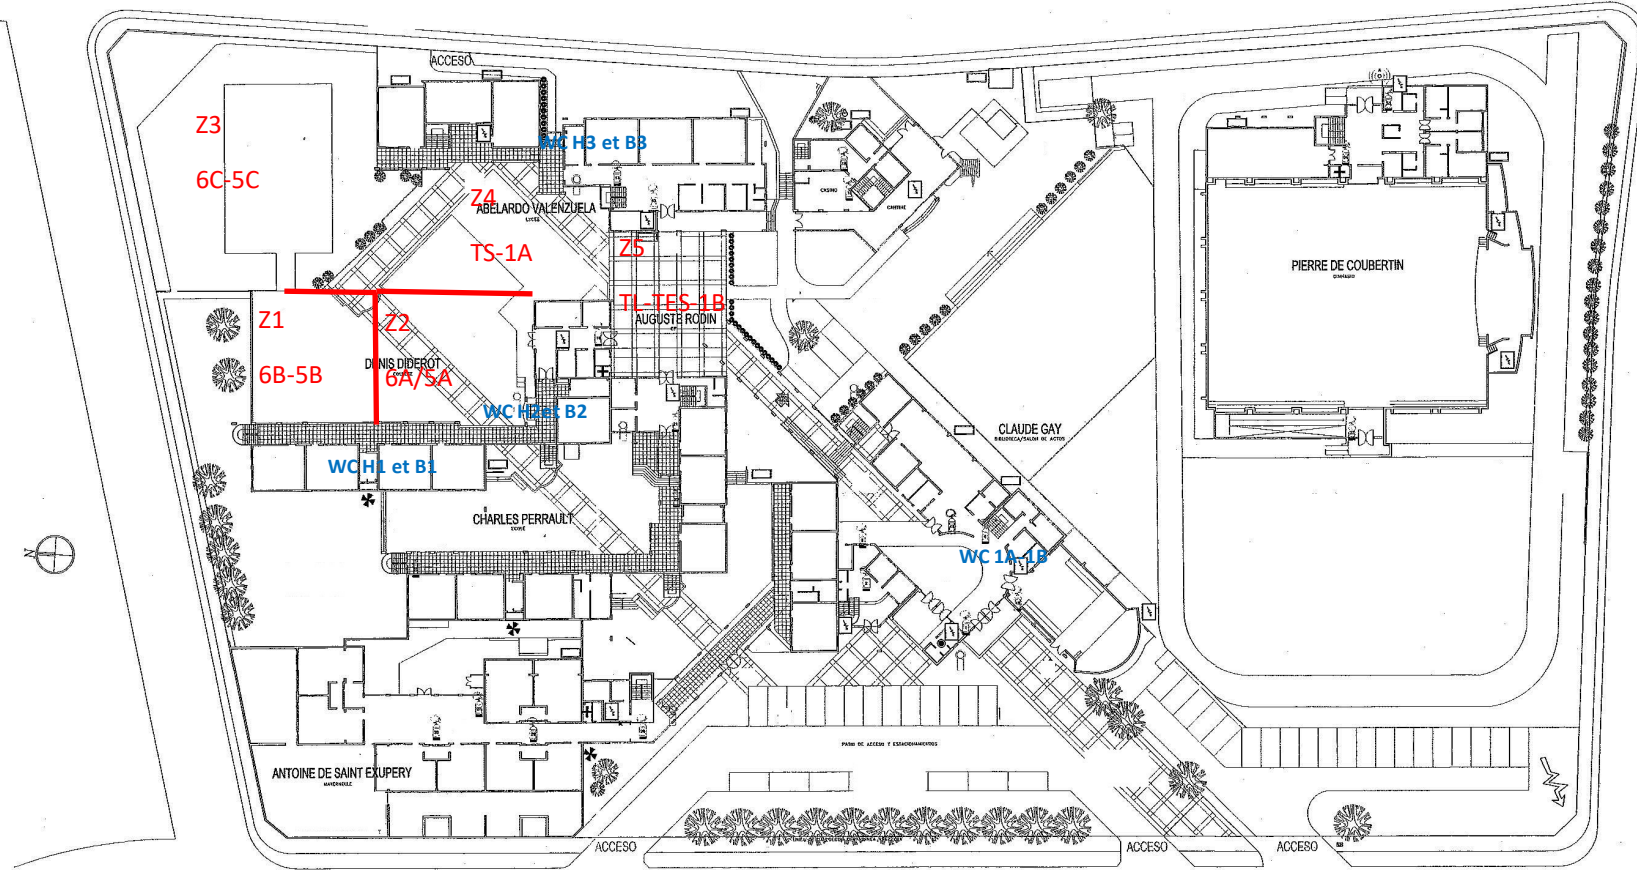

Récréations

LYCÉE JEAN D'ALEMBERT

6ème / 1ere : 10h25-10h45

5ème/Tle: 11h20-11h40

ACCESO ESTE